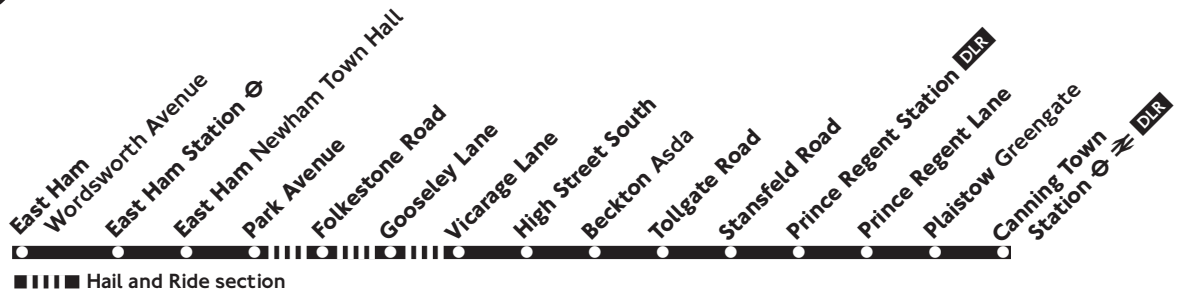

### Monday - Friday

East Ham Wordsworth Avenue	0445	0625	0640	0652	0703		1853	1908	1926	1946	2006	2026	2046		0006	0030	
East Ham Station	0447	0627	0642	0654	0705		1857	1912	1930	1950	2010	2029	2049		0009	0033	
East Ham Newham Town Hall	0451	Then	0631	0646	0658	0710	Then	1904	1919	1936	1956	2016	2035	2054	Then	0014	0038
Folkestone Road Gooseley Lane	0455	every	0635	0650	0704	0717	about	1911	1926	1941	2001	2020	2039	2058	every	0018	0042
Beckton Asda	0502	20	0642	0657	0712	0725	every	1919	1934	1948	2008	2027	2046	2105	20	0025	0049
Tollgate Road Stansfeld Road	0505	mins	0645	0700	0715	0729	12 minutes	1923	1938	1952	2012	2031	2050	2109	mins	0029	0053
Prince Regent Station DLR	0508	until	0648	0703	0719	0733	until	1927	1941	1955	2015	2034	2053	2112	until	0032	0056
Plaiستow Greengate	0513		0653	0711	0728	0743		1935	1948	2002	2022	2041	2100	2119		0039	0103
Canning Town Station DLR	0519		0659	0719	0737	0753		1942	1955	2009	2029	2048	2107	2126		0046	0110

East Ham Wordsworth Avenue	1926		0006	0030													
East Ham Station	1929		0009	0033													
East Ham Newham Town Hall	1934	Then	0014	0038													
Folkestone Road Gooseley Lane	1938	every	0018	0042													
Beckton Asda	1945	20 minutes	0025	0049													
Tollgate Road Stansfeld Road	1949	until	0029	0053													
Prince Regent Station DLR	1952		0032	0056													
Plaiستow Greengate	1959		0039	0103													
Canning Town Station DLR	2006		0046	0110													